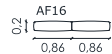

afrodite

* Com colchão à face a largura reduz 6cm e o comprimento 3cm