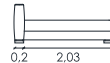

afrodite

* Com colchão à face a largura reduz 6cm e o comprimento 3cm