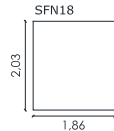

afrodite

* Com colchão à face a largura reduz 6cm e o comprimento 3cm